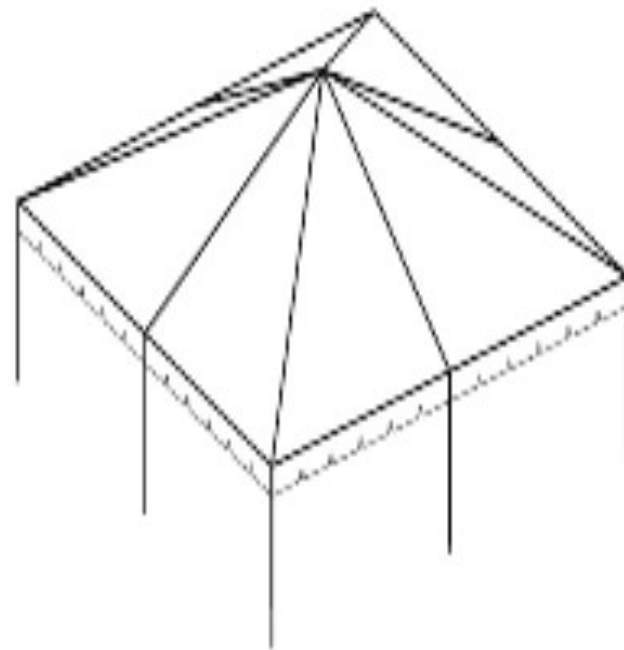

20x20 Frame Tent

20 x 20 Tent

Tents Without sidewalls 20 x 20

20x30 Frame Tent

20 x 30 Tent

Tent 20 x 30 with Chair

20x40 Frame Tent

20 x 40 Tent

20x60 Frame Tent

20 x 60 Tent

30 x 30 Frame Tent

30x40 Frame Tent

30 x 40 Tent

30x50 Frame Tent

30 x 50 Tent

30x60 Frame Tent
10 ft mid span